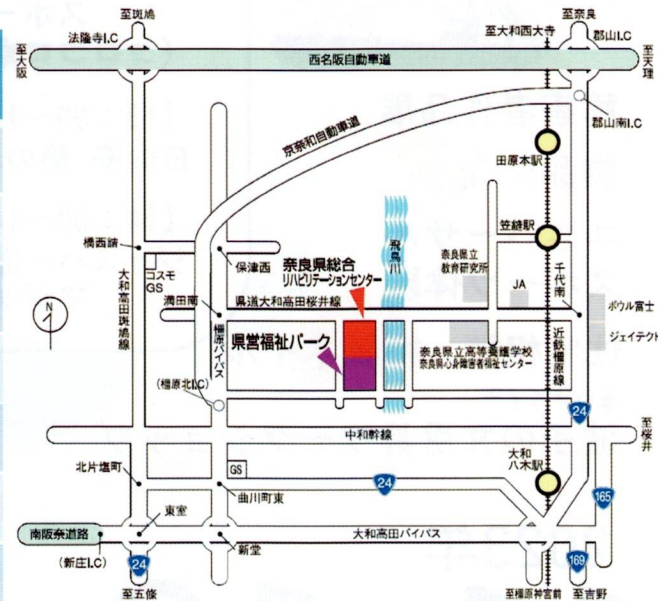

■ 交通案内図

【物品販売事業者一覧】

各お店ご自慢の品が勢ぞろい！選ぶ楽しみいっぱい 😊 😊

- ★ Fluffy (フラフイー) レインボー綿あめ
- ★ だるまのぱん屋さん 国産小麦の天然酵母パン
- ★ サポートセンターまきば クッキー・ケーキ (チョコ・りんご等)
- ★ ワークサポートpono クッキー (プレーン・さつまいも・ナッツ等) カップケーキ・シフォンケーキ
- ★ どんぐりの家 クッキー・パウンドケーキ・マドレーヌ・フィナンシェ・ブラウニー
- ★ こうぼ クッキー・今井町グッズ・手作り雑貨
- ★ 青葉仁会 オリジナルレトルト食品・ジャム・焼き菓子・パン
- ★ 芽ばえの会 クッキー・ケーキ・手作り雑貨
- ★ 宴満 季節の野菜・トマトジュース
- ★ 太陽 季節の野菜
- ★ 磯城郡シルバー人材センター 飲み物 (ジュース・コーヒー)