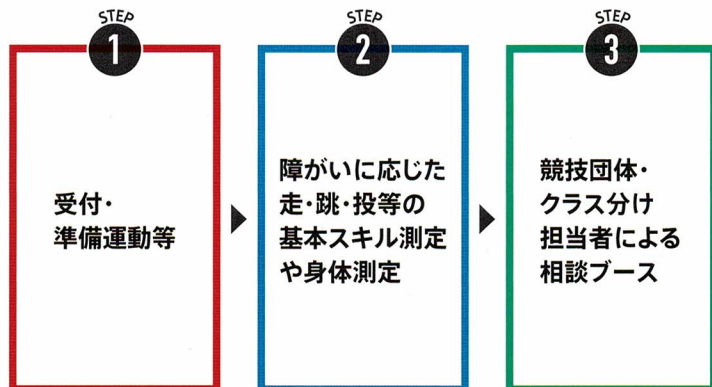

基礎測定会当日の流れ (予定)

注意事項

詳細については、随時、公益財団法人日本パラスポーツ協会のホームページまたは公式SNS (Facebook / @JStarJPSA・Twitter / @JPSA_JSTAR) にてお知らせいたします。
※自然災害の恐れや新型コロナウイルス感染症拡大等の影響により、基礎測定会は中止とする可能性があります。予めご了承くださいませようお願いいたします。

Facebook

X (旧Twitter)

HP

お問合せ先

公益財団法人日本パラスポーツ協会 J-STARプロジェクト事務局
TEL: 03-5939-7021 E-mail: info@para-jstar.com

J-STARプロジェクトは独立行政法人日本スポーツ振興センターの委託事業として実施しています。