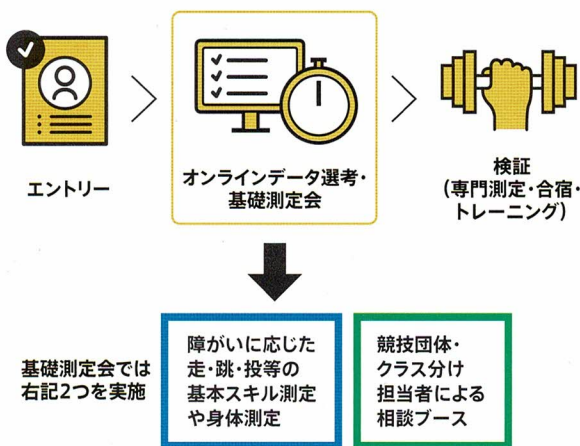

測定会スケジュール

ブロック	県・市	日程	エントリー締切	会場
中国	広島県	6/29^土	5/29^水	広島県立総合リハビリテーションセンター・スポーツ交流センターおりづる
近畿	大阪市	7/13^土	6/13^木	大阪市舞洲障がい者スポーツセンター (アミティ舞洲)
北海道	札幌市	7/20^土	6/20^木	北ガスアリーナ札幌46
九州	佐賀県	7/27^土	6/27^木	吉野ヶ里町文化体育館
東北	宮城県	8/4^日	7/4^木	宮城県総合運動公園グランディ・21 セキスイハイムスーパーアリーナ / サブアリーナ
中部・東海	三重県	8/10^土	7/10^水	AGF鈴鹿体育館
北信越	新潟県	9/23^{祝月}	8/23^金	新潟県障害者交流センター (新潟ふれ愛プラザ)
四国	徳島県	9/28^土	8/28^水	徳島県立障がい者交流プラザ
関東	東京都	10/6^日	9/6^金	日本大学 文理学部キャンパス

※各会場の定員に達し次第、エントリーを締め切ります。※定員に達しない場合は、追加で募集を行います。

J-STARプロジェクト全体