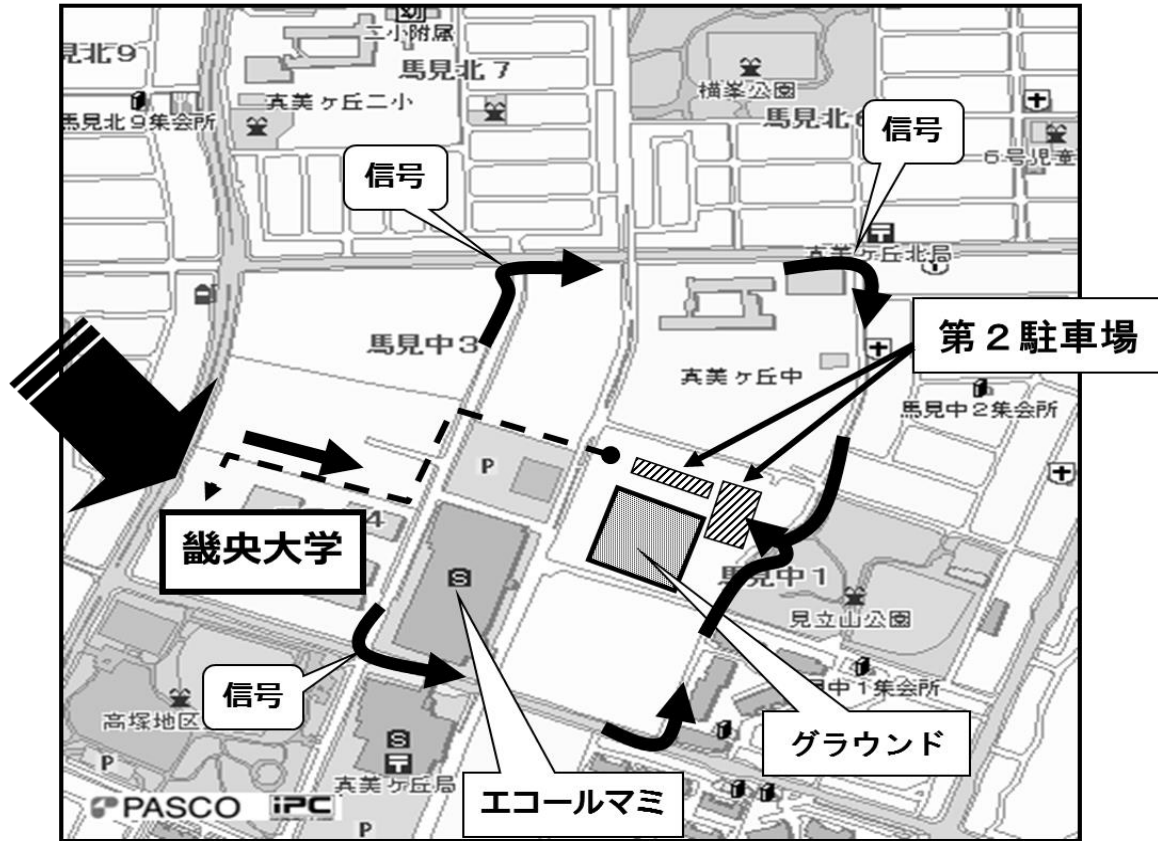

—畿央大学 第2駐車場案内図—
(当日の駐車場所になります)

 が駐車スペースになります。

大学までは破線のコースを徒歩でお越しください。